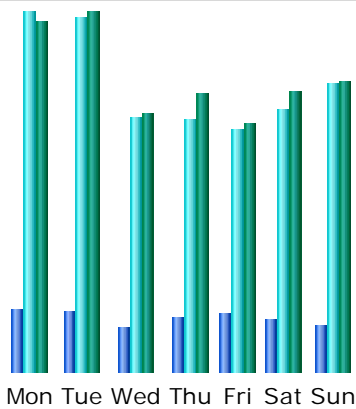

Day	Pages	Hits	Bandwidth
Mon	4840.75	27758.25	311.83 MB
Tue	4761.25	27338.50	319.65 MB
Wed	3511.75	19633.25	230.61 MB
Thu	4299.80	19446.80	247.77 MB
Fri	4537	18805.80	220.57 MB
Sat	4163	20260.40	249.61 MB
Sun	3644.50	22329.50	258.10 MB