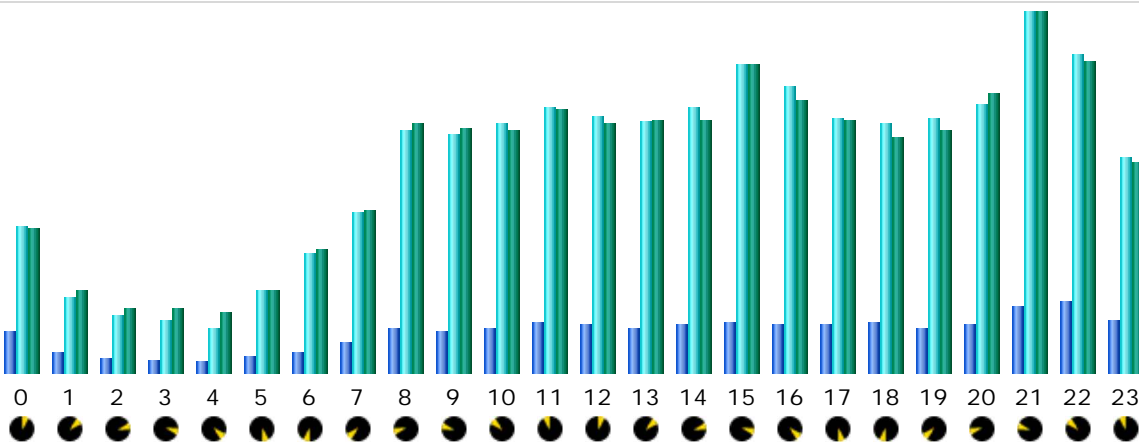

Hours

Hours	Pages	Hits	Bandwidth	Hours	Pages	Hits	Bandwidth
00	5447	20018	231.79 MB	12	6579	34841	401.83 MB
01	2870	10094	134.05 MB	13	6216	33989	406.27 MB
02	2104	7765	104.87 MB	14	6532	35839	407.10 MB
03	1799	7175	103.25 MB	15	6988	41861	497.58 MB
04	1604	6115	98.21 MB	16	6723	38759	439.65 MB
05	2197	11214	134.77 MB	17	6594	34491	407.32 MB
06	2809	16039	197.11 MB	18	6843	33801	377.95 MB
07	4095	21852	263.27 MB	19	6075	34519	391.69 MB
08	5974	32869	400.24 MB	20	6584	36514	447.50 MB
09	5542	32477	394.18 MB	21	9025	48758	579.17 MB
10	6024	33606	390.44 MB	22	9554	43259	499.14 MB
11	6800	35824	423.60 MB	23	7054	29124	339.56 MB