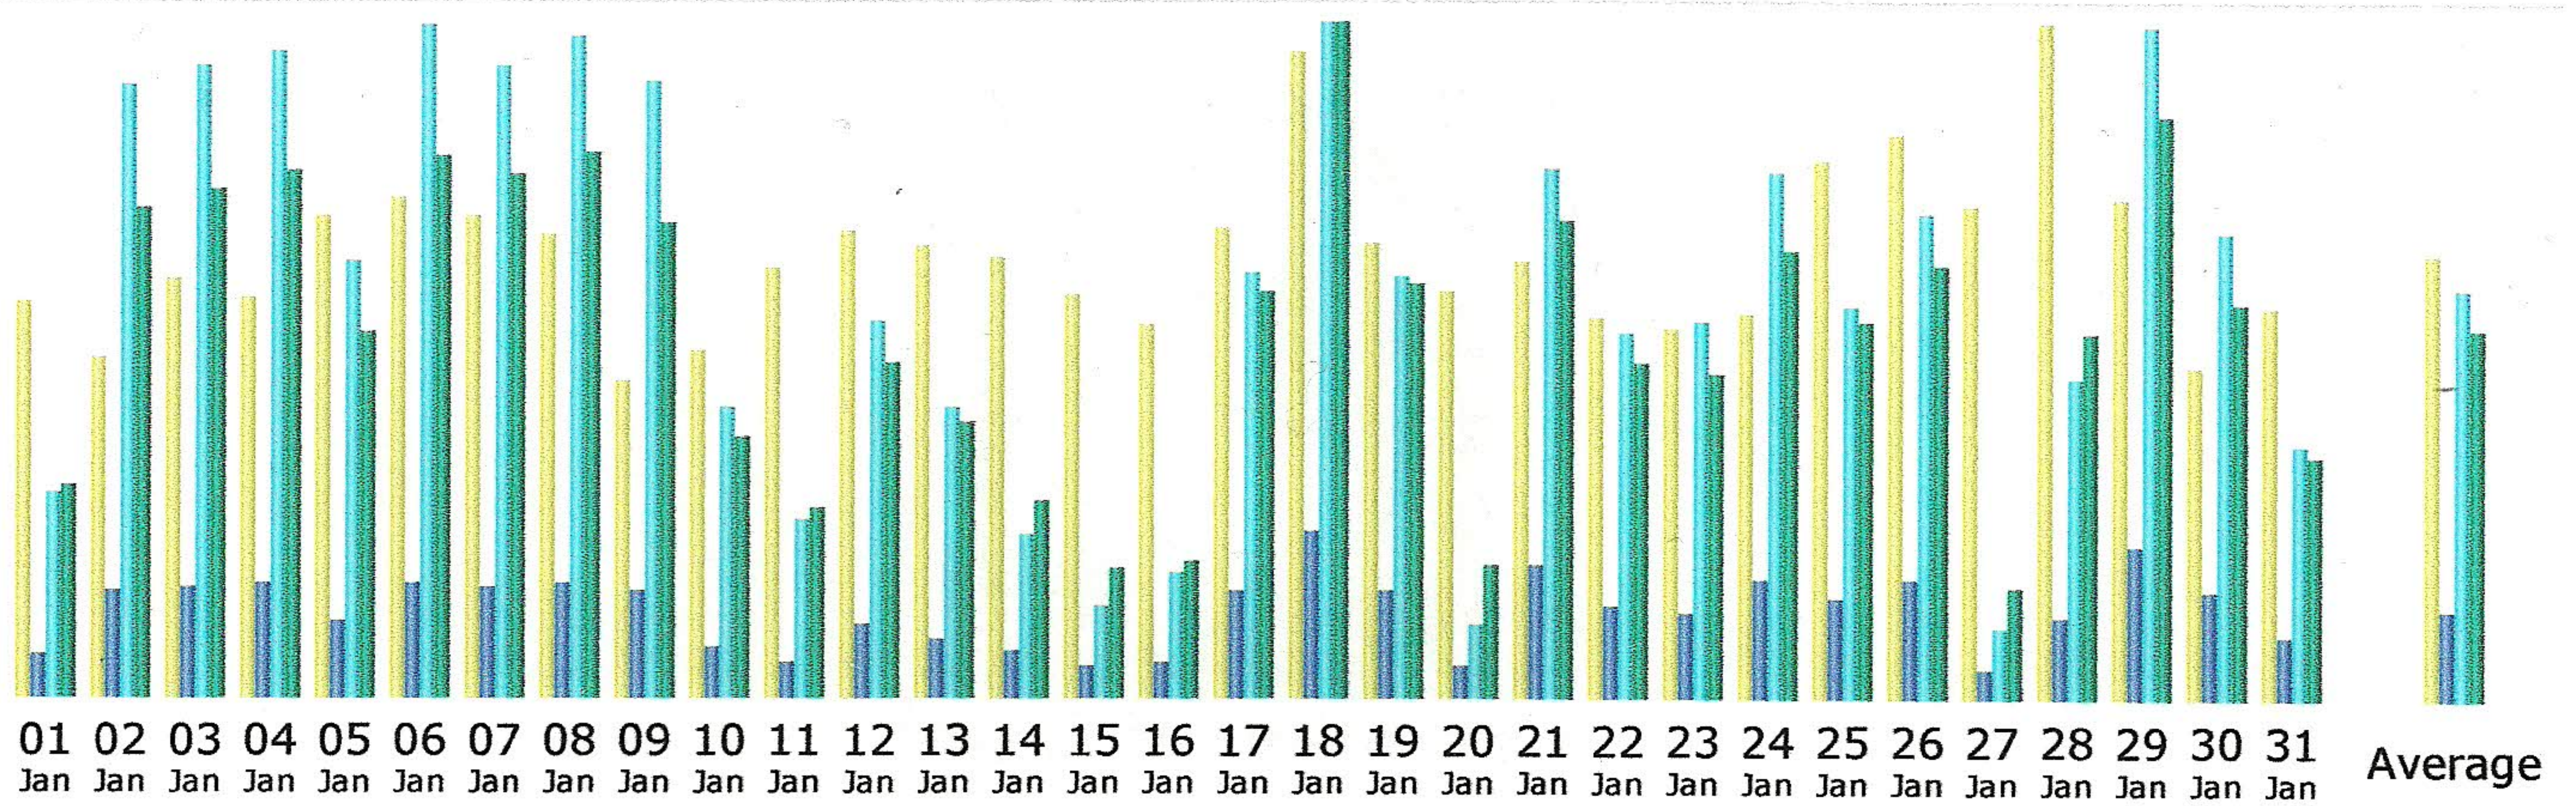

Day	Number of visits	Pages	Hits	Bandwidth
01 Jan 2010	420	5806	27328	308.00 MB
02 Jan 2010	360	14039	81115	708.83 MB
03 Jan 2010	443	14525	83761	737.04 MB
04 Jan 2010	422	15080	85742	763.29 MB
05 Jan 2010	511	10083	57822	530.23 MB
06 Jan 2010	530	15404	89082	783.27 MB
07 Jan 2010	510	14437	83949	757.60 MB
08 Jan 2010	491	15029	87984	792.17 MB
09 Jan 2010	336	14093	81613	685.62 MB
10 Jan 2010	367	6910	38326	379.81 MB
11 Jan 2010	456	4802	23750	271.89 MB
12 Jan 2010	494	9623	49844	486.16 MB
13 Jan 2010	478	7783	38477	398.29 MB
14 Jan 2010	468	6219	21584	282.55 MB
15 Jan 2010	428	4296	12184	185.00 MB
16 Jan 2010	396	4576	16796	195.69 MB
17 Jan 2010	498	13967	56585	587.42 MB
18 Jan 2010	686	22233	89538	977.54 MB
19 Jan 2010	484	13989	55999	601.62 MB
20 Jan 2010	429	4101	9814	192.22 MB
21 Jan 2010	463	17548	70403	692.57 MB
22 Jan 2010	404	11998	48682	484.43 MB
23 Jan 2010	390	11403	49884	470.87 MB
24 Jan 2010	406	15624	70049	647.69 MB
25 Jan 2010	571	13223	51906	543.60 MB
26 Jan 2010	598	15492	64410	626.43 MB
27 Jan 2010	522	3871	9416	161.75 MB
28 Jan 2010	715	10630	42458	530.83 MB
29 Jan 2010	529	20152	89156	842.48 MB
30 Jan 2010	350	14285	61736	570.86 MB
31 Jan 2010	416	8063	33397	351.14 MB
Average	470.03	11589.81	54283.55	533.77 MB
Total	14571	359284	1682790	16.16 GB

Days of week